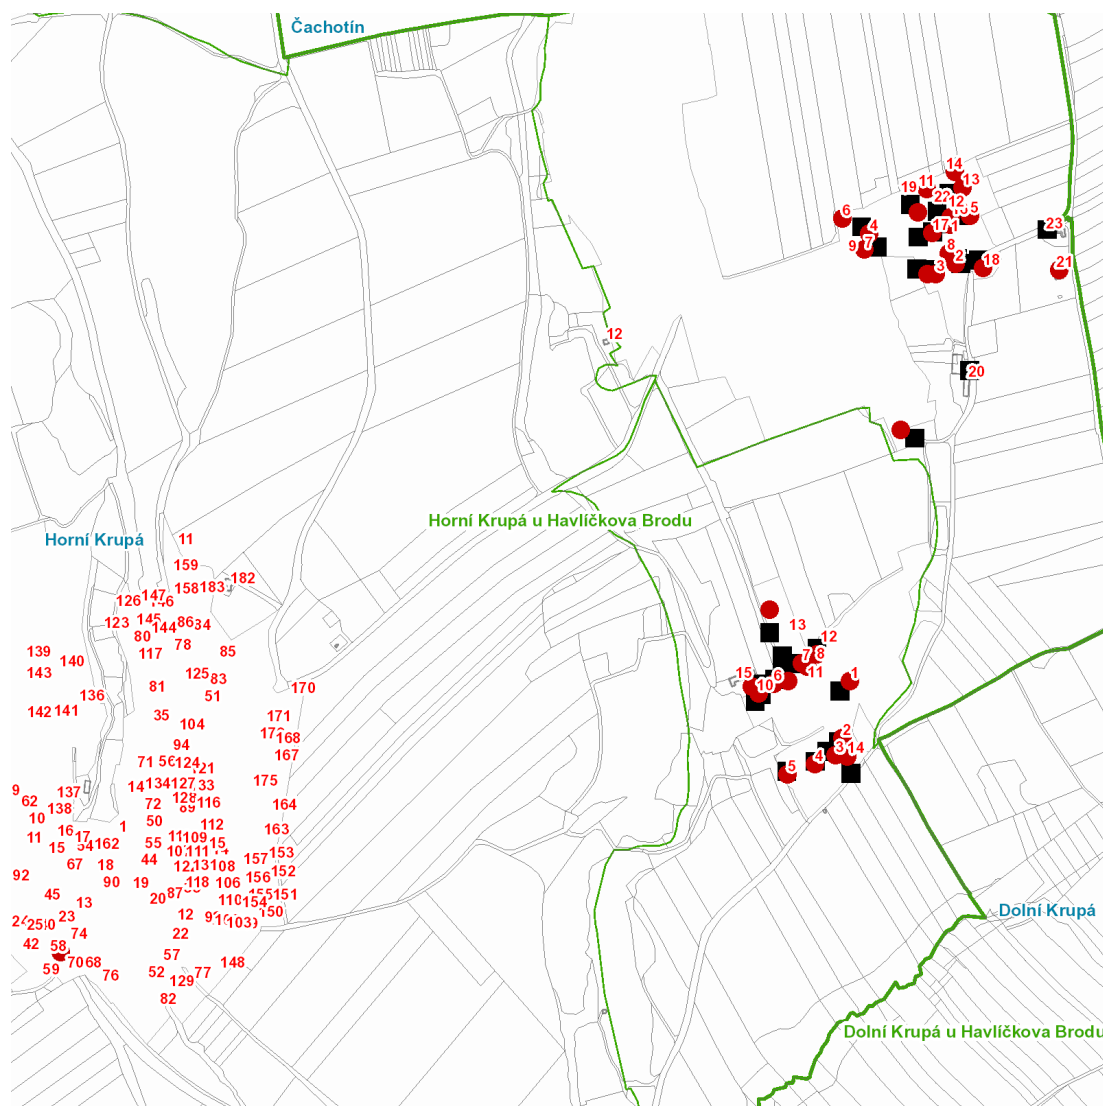

dne **11. 6. 2021** od **7:30** do **15:00** hodin

Plánovaná odstávka zahrnuje tyto lokality:**Horní Krupá (okres Havlíčkův Brod)**část obce **Údolí**

č. p. 1-8, 10, 11

č. ev. 14

část obce **Zálesí**

č. p. 1-8, 10, 11, 13, 14, 16, 17, 18, 21

kat. území **Horní Krupá u Havlíčkova Brodu** (kód **643157**): parcelní č. 111, 153, 178/1, 2037/4, 2054/12, 2120/11, 2130/4, 2708/3, 2718/1

UPOZORNĚNÍ

Dotčené zařízení distribuční soustavy je nutné i v době odstávky považovat za zařízení pod napětím, a proto vás žádáme o dodržení všech zásad bezpečnosti a provedení opatření potřebných k zamezení případných škod na zdraví a majetku. | Provozovatelé výroben elektřiny jsou povinni zajistit přerušení dodávky elektřiny z výroby do vypnutého úseku distribuční soustavy.

dne 11. 6. 2021 od 7:30 do 15:00 hodin**Orientační mapový podklad odstávkou dotčených lokalit****VYSVĚTLIVKY**

- – adresy dotčené odstávkou elektřiny
- – místa připojení k elektrické síti dotčená odstávkou

INFORMACE ZASLÁNA

IDDS: xy5a9v7 (Obec Horní Krupá)