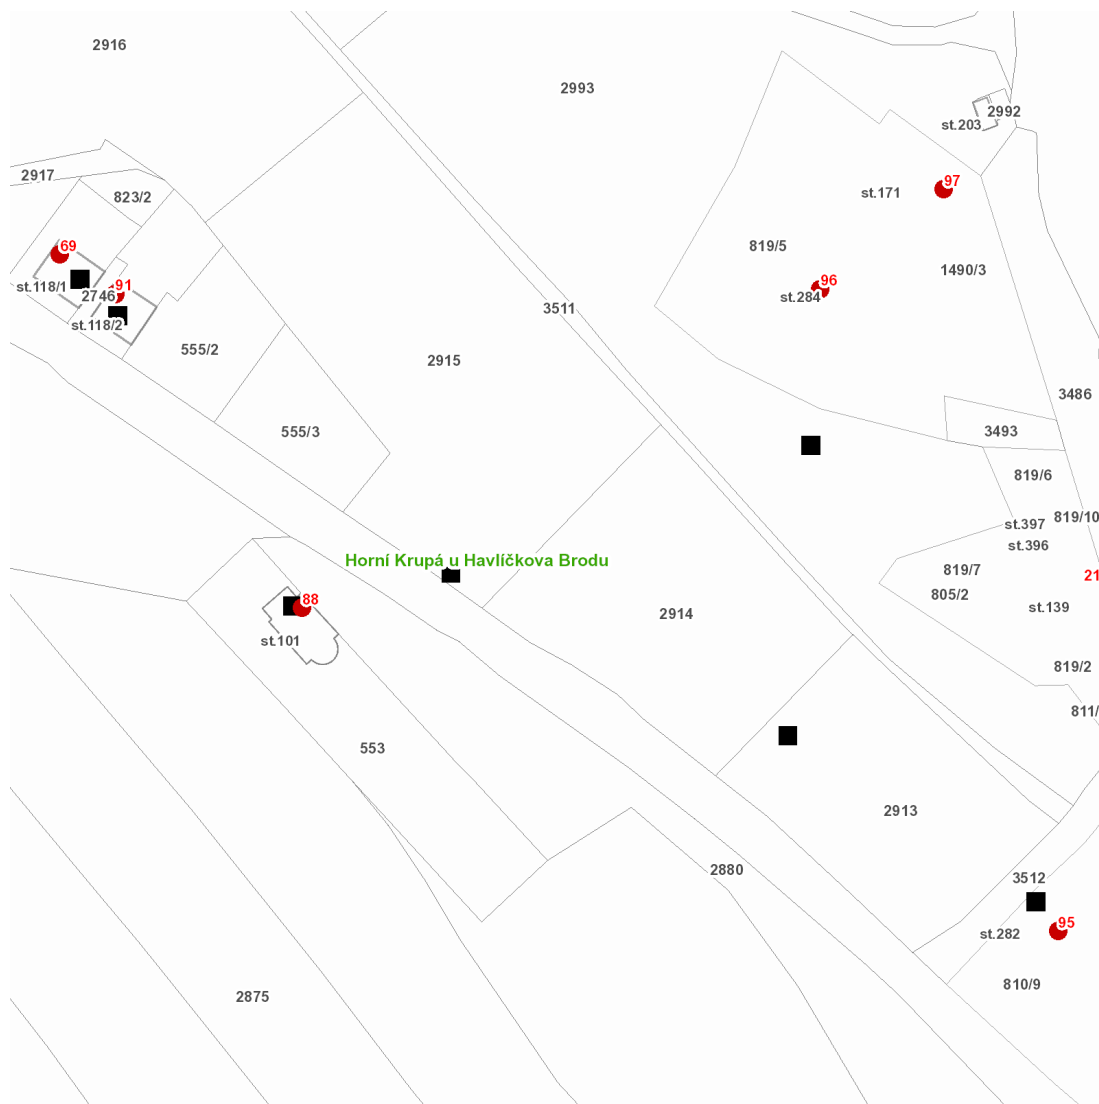

dne **18. 8. 2021** od **7:30** do **13:30** hodin

Plánovaná odstávka zahrnuje tyto lokality:**Horní Krupá (okres Havlíčkův Brod)**

č. p. 69, 88, 91, 95, 96, 97

kat. území **Horní Krupá u Havlíčkova Brodu** (kód **643157**): parcelní č. 823/1

dne 18. 8. 2021 od 7:30 do 13:30 hodin

Orientační mapový podklad odstávkou dotčených lokalit

VYSVĚTLIVKY

- – adresy dotčené odstávkou elektřiny
- – místa připojení k elektrické síti dotčená odstávkou

INFORMACE ZASLÁNA

IDDS: xy5a9v7 (Obec Horní Krupá)