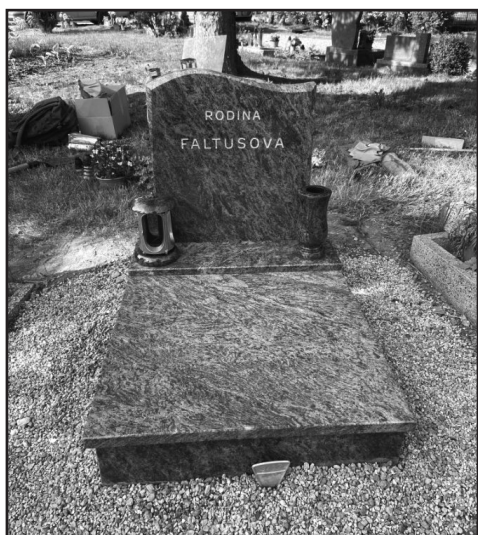

Budeme na Vás čekat před hlavním vchodem na hřbitov.

	pondělí	úterý	středa	čtvrtek	pátek
	27. 2. a 6. 3.	28. a 7. 3.	1. a 8. 3.	2. a 9. 3.	3. a 10. 3.
09:00 - 09:20	Řepníky	Radhošť	Lhoty u Potštejna	Rychnov n/K	Potštejn
09:30 - 09:50	Libecina	Stradouň	Borovnice	Javornice	Doudleby n/O
10:00 - 10:20	Leština	Vraclav	Chleny	Liberk	Vamberk
10:30 - 10:50	Podhořany u N. Hradů	Zámorsk	Kostelec n/O	Lukavice	Rybná n/Z
11:00 - 11:20	Nové Hrady	Slatina	Častolovice	Skuhrov n/B	Slatina n/Z
11:30 - 11:50	Makov	Sruby	Lično	Solnice	Pěčín
12:00 - 12:20	Vidlatá Seč	Choceň - katol.	Černíkovice	Bílý Újezd	Rokytnice v O. h.
12:30 - 12:50	Dolní Újezd	Choceň - urnový háj	Voděřady	Dobré	Bartošovice v Orlických horách
13:00 - 13:20	Osík	Choceň - evang.	Trnov	Kounov	Orlické Záhoří
13:30 - 13:50	Morašice	Újezd u Chocně	Přepychy	Dobřany	Říčky v Orl. h.
14:00 - 14:20	Cerekvice n/L		Opočno	Bystré	Zdobnice
14:30 - 14:50			Dobruška		

Pokud se Váš hřbitov nenachází v tabulce výše, kontaktujte nás, prosím, a domluvte si schůzku.

Přijedeme i o víkendu.

Individuální přístup ke každému zákazníkovi.

770 626 370

OBCHOD@ZULOVEHROBY.CZ