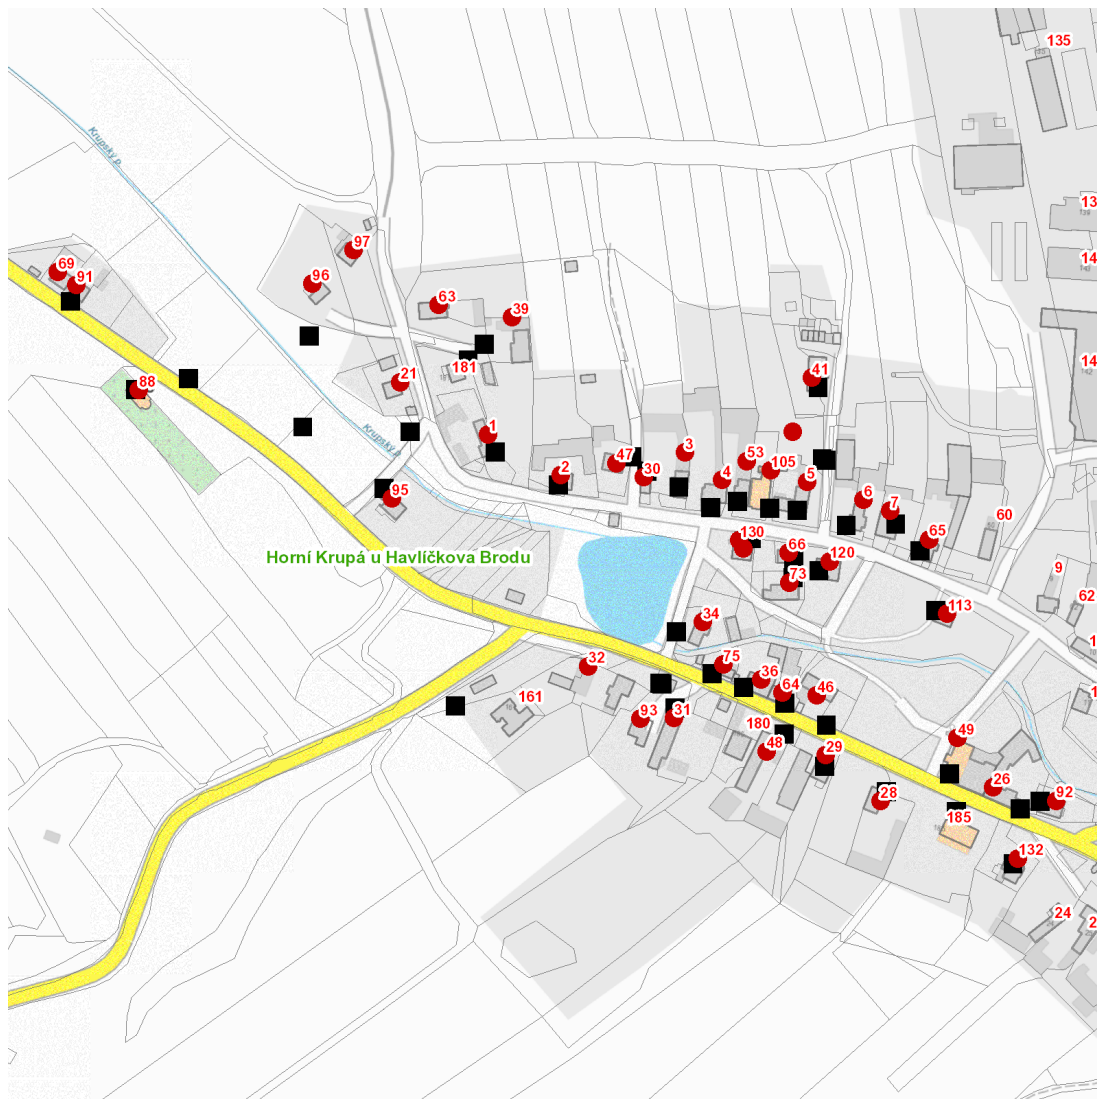

dne **11. 7. 2023** od **7:30** do **11:00** hodin

Plánovaná odstávka zahrnuje tyto lokality:**Horní Krupá (okres Havlíčkův Brod)**

č. p. 1-7, 21, 26, 28-32, 34, 36, 39, 41, 46, 47, 48, 49, 53, 63, 64, 65, 66, 69, 73, 75, 88, 91, 92, 93, 95, 96, 97, 105, 113, 120, 130, 132

kat. území **Horní Krupá u Havlíčkova Brodu** (kód **643157**): parcelní č. 31, 121, 823/1, 2848

UPOZORNĚNÍ

Dotčené zařízení distribuční soustavy je nutné i v době odstávky považovat za zařízení pod napětím, a proto vás žádáme o dodržení všech zásad bezpečnosti a provedení opatření potřebných k zamezení případných škod na zdraví a majetku. | Provozovatelé výroben elektřiny jsou povinni zajistit přerušení dodávky elektřiny z výroby do vypnutého úseku distribuční soustavy.

dne **11. 7. 2023** od **7:30** do **11:00** hodin

Orientační mapový podklad odstávkou dotčených lokalit

VYSVĚTLIVKY

- – adresy dotčené odstávkou elektřiny
- – místa připojení k elektrické síti dotčená odstávkou

INFORMACE ZASLÁNA

IDDS: xy5a9v7 (Obec Horní Krupá)