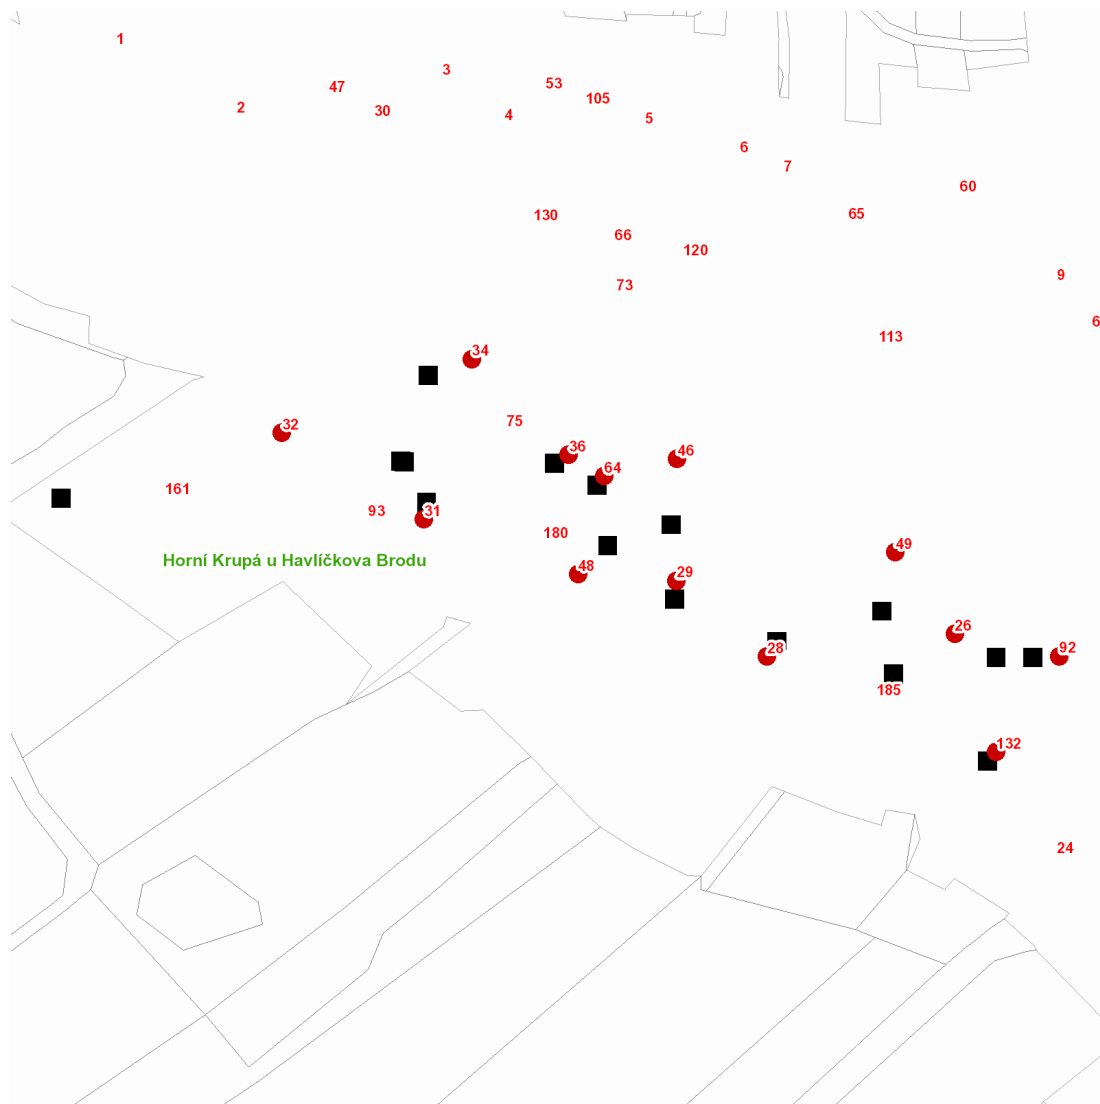

dne **25. 5. 2021** od **7:30** do **15:30** hodin

Plánovaná odstávka zahrnuje tyto lokality:**Horní Krupá (okres Havlíčkův Brod)**

č. p. 26, 28, 29, 31, 32, 34, 36, 46, 48, 49, 64, 92, 132

kat. území **Horní Krupá u Havlíčkova Brodu** (kód **643157**): parcelní č. 31

dne 25. 5. 2021 od 7:30 do 15:30 hodin**Orientační mapový podklad odstávkou dotčených lokalit****VYSVĚTLIVKY**

- – adresy dotčené odstávkou elektřiny
- – místa připojení k elektrické síti dotčená odstávkou

INFORMACE ZASLÁNA

IDDS: xy5a9v7 (Obec Horní Krupá)