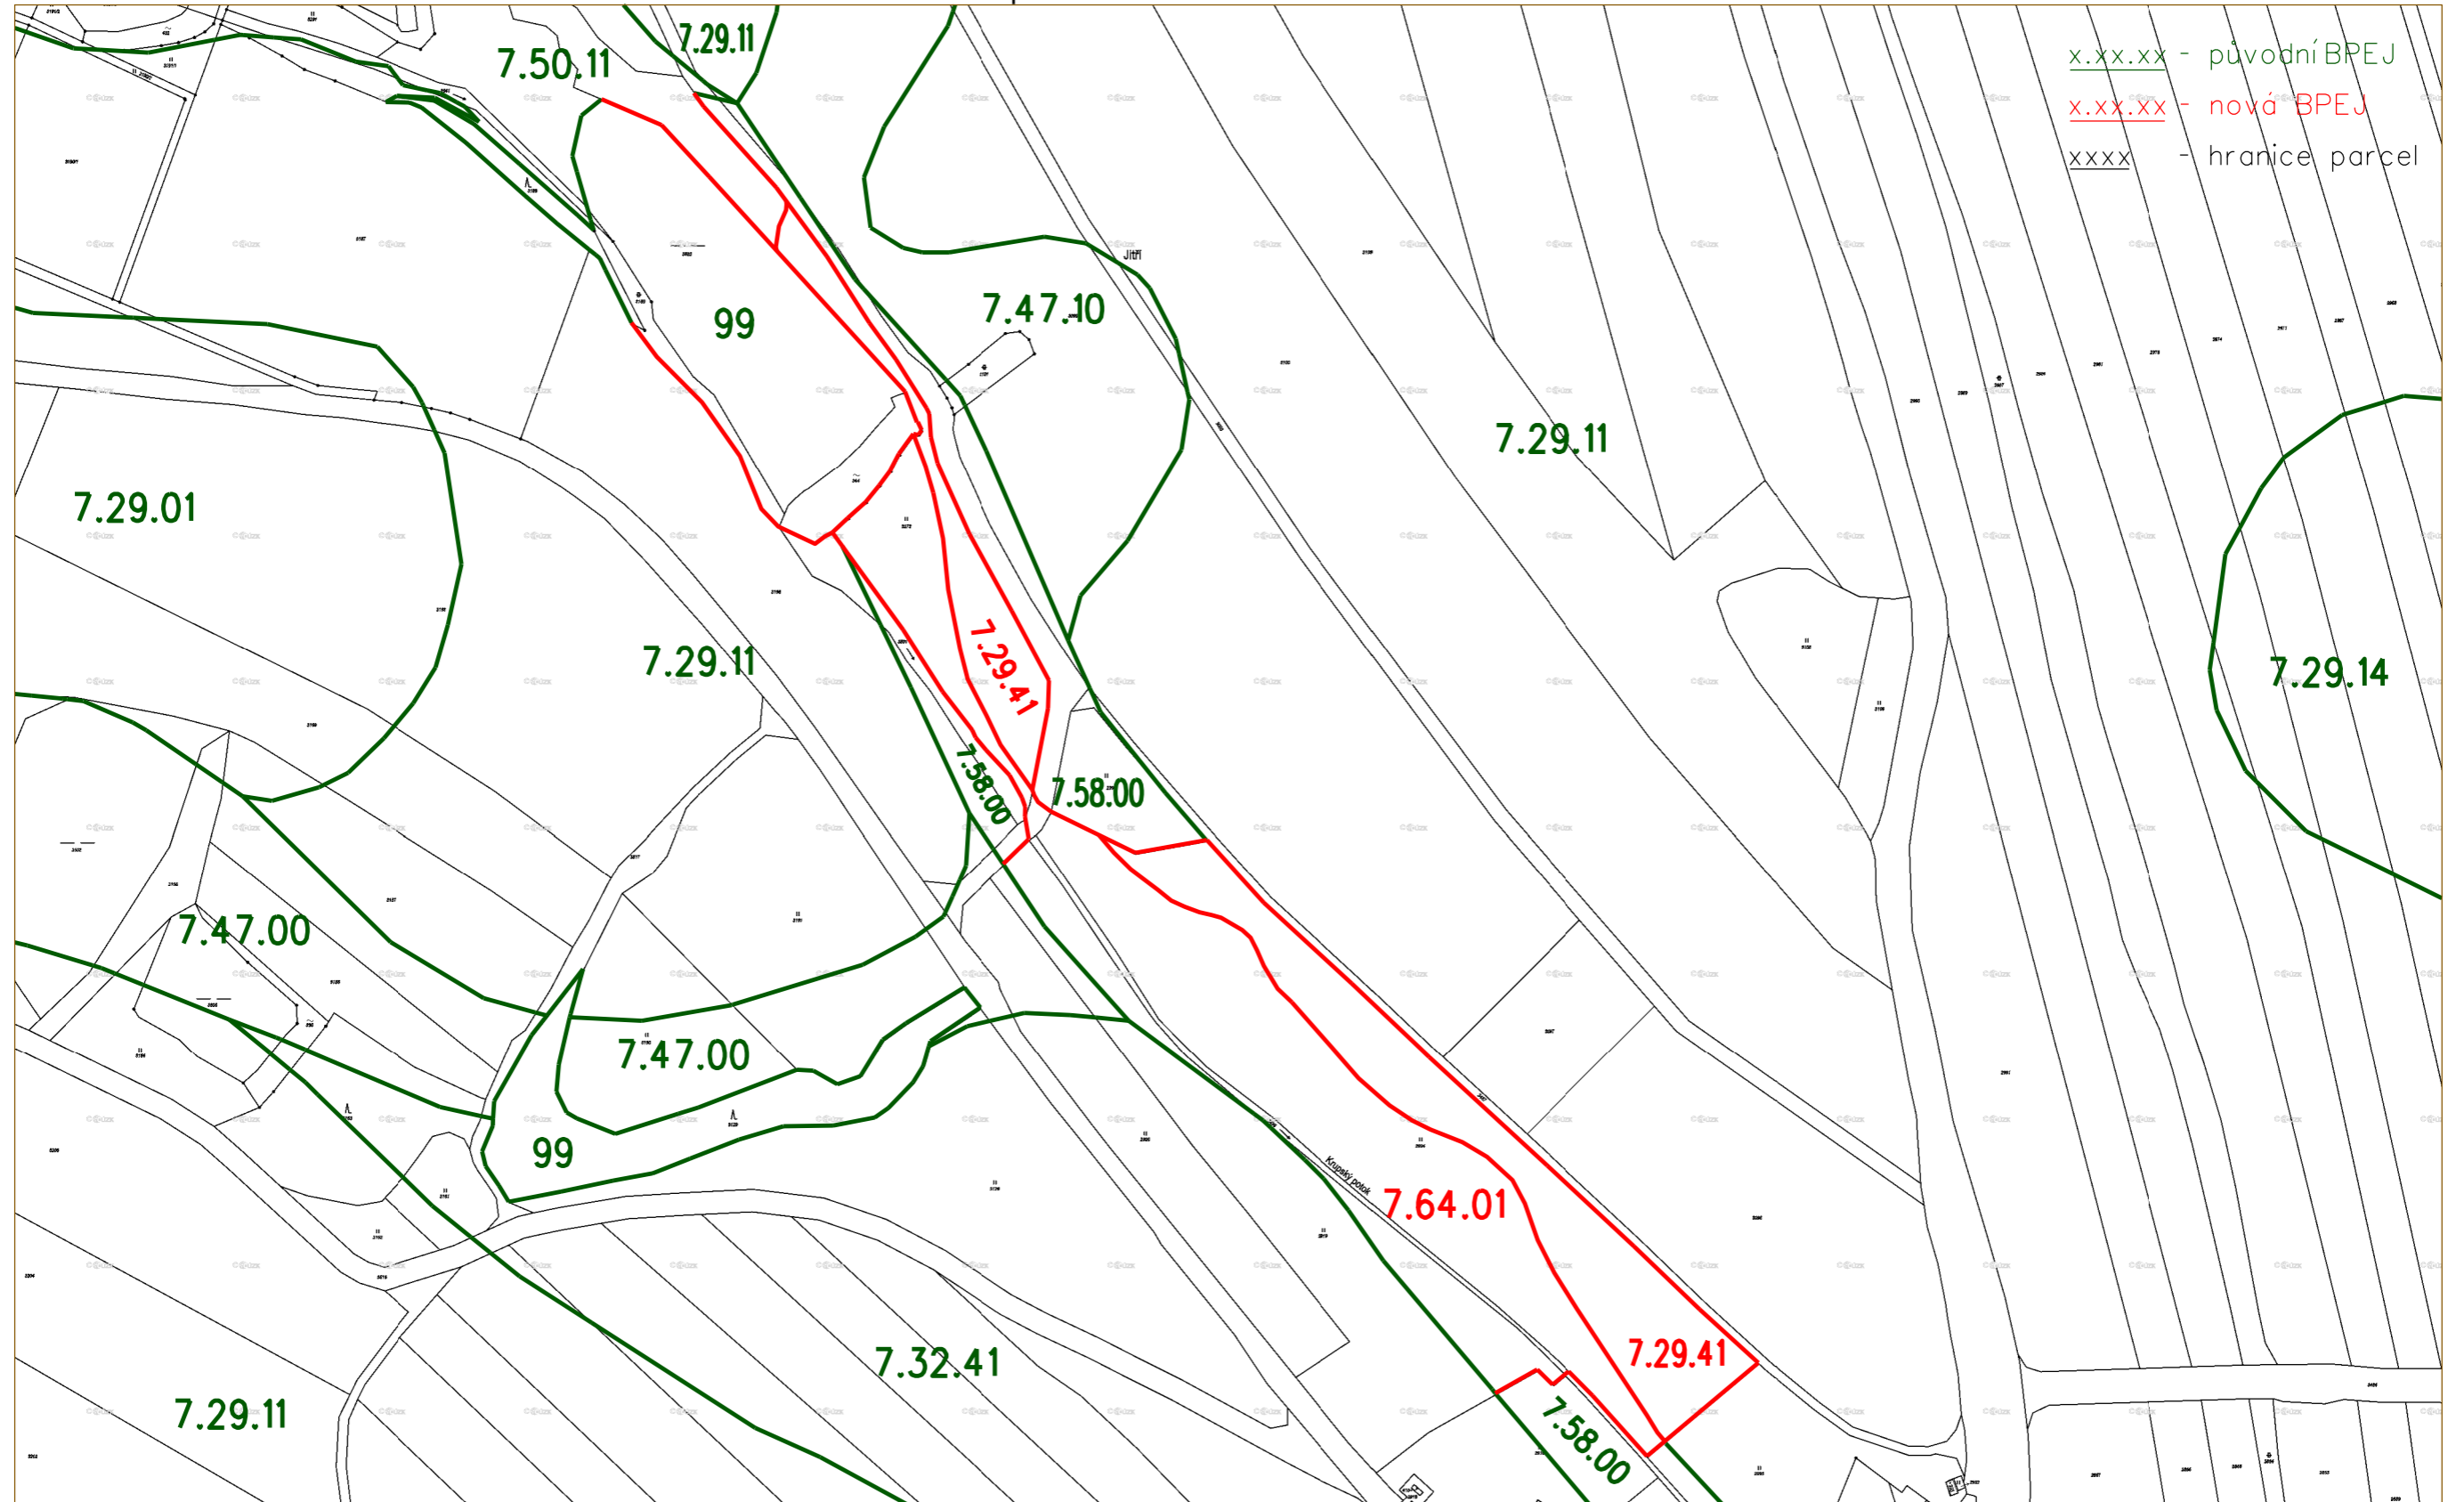

Snímek DKM

# k.ú. Horní Krupá u Havlíčkova Brodu

bonitační mapa

1:3000

SPÚ