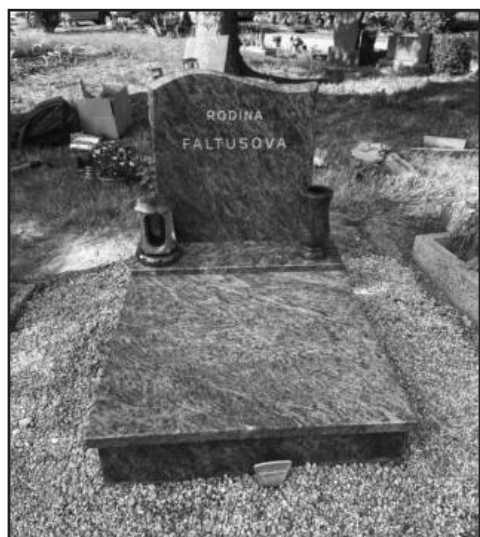

pondělí	úterý	středa	čtvrtek	pátek
	26. 6. a 3. 7.	27. 6. a 4. 7.	28. 6. a 5. 7.	29. 6. a 6. 7.	30. 6. a 7. 7.
09:00 - 09:20	Podmoky	Zbraslavice	Skuhrov	Česká Bělá	Štoky
09:30 - 09:50	Přibyslavice	Hodkov	Horní Krupá	Pohled	Šlapanov
10:00 - 10:20	Kozohlody	Slavošov	Dolní Krupá	Stříbrné Hory	Dobronín
10:30 - 10:50	Vlkaneč	Pertoltice	Čachotín	Přibyslav	Polná
11:00 - 11:20	Zbýšov	Bohdaneč	Chotěboř	Velká Losenice	Nížkov
11:30 - 11:50	Opatovice - Zbýšov	Michalovice	Střížov	Sázava	Nové Veselí - nový
12:00 - 12:20	Třebonín	Dobrovítov	Havlíčková Borová	Žďár n/S - Novoměstská	Nové Veselí - starý
12:30 - 12:50	Vilémovice	Číhošť	Sobíňov	Žďár n/S - Zelená Hora	Bohdalov
13:00 - 13:20	Červené Janovice	Dobrnice	Ždírec n/D	Škrdlovice	Pavlov
13:30 - 13:50	Petrovice I	Sázavka	Krucemburk - evang.	Vojnův Městec	Radostín n/O
14:00 - 14:20	Paběnice	Světlá n/S	Krucemburk - katol.		Ostrov n/O

👤 Budeme na Vás čekat před hlavním vchodem na hřbitov. 👤

Nenašli jste Váš hřbitov v tabulce?
Nehodí se Vám konkrétní termín?
Máte volno pouze o víkendech?

Zavolejte nám a domluvte si individuální schůzku v čas, který Vám bude vyhovovat.

KAMENICKÉ PRÁCE

- Broušení terazzových hrobů ➤ opaxitová skla
- sekání nápisů ➤ zlacení, stříbření a černění nápisů
- lampy a vázy ze žuly a nerezů ➤ mísy ze žuly
- mytí tlakovou vodou ➤ krycí desky ➤ rovnání hrobů.

776 714 793

770 626 370

OBCHOD@ZULOVEHROBY.CZ