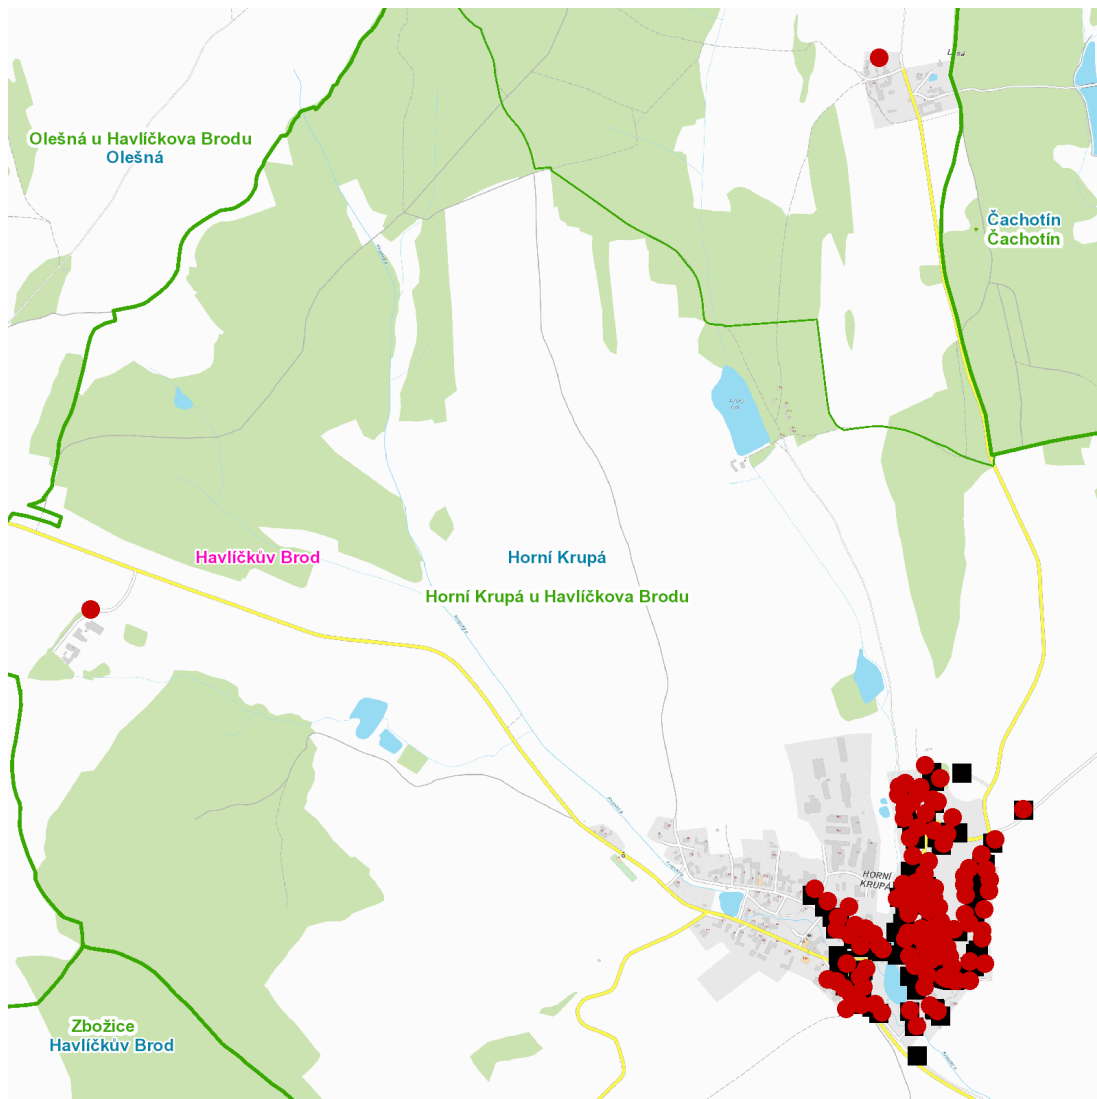

dne **27. 7. 2023** od **7:30** do **18:30** hodin

---

**Plánovaná odstávka zahrnuje tyto lokality:****Horní Krupá (okres Havlíčkův Brod)**

č. p. 9-20, 22, 23, 24, 25, 33, 35, 42, 43, 44, 45, 50, 51, 52, 54, 55, 56, 58, 59, 60, 67, 68, 70, 71, 72, 74, 76, 77, 78, 80-87, 89, 90, 94, 98-104, 106-112, 114-119, 121-129, 131, 133, 134, 138, 144, 145, 146, 147, 149, 151, 153, 155, 159, 164, 168, 170, 178, 183

kat. území **Horní Krupá u Havlíčkova Brodu** (kód **643157**): parcelní č. 86/3, 89/1, 254, 1587/65, 1638/3, 1654/3, 1772/27, 1772/47, 1772/57, 1772/61, 1772/63, 1772/65, 1772/66, 1772/67, 1772/71, 1772/72

**dne 27. 7. 2023 od 7:30 do 18:30 hodin****Orientační mapový podklad odstávkou dotčených lokalit****VYSVĚTLIVKY**

- – adresy dotčené odstávkou elektřiny
- – místa připojení k elektrické síti dotčená odstávkou

**INFORMACE ZASLÁNA**

IDDS: xy5a9v7 (Obec Horní Krupá)