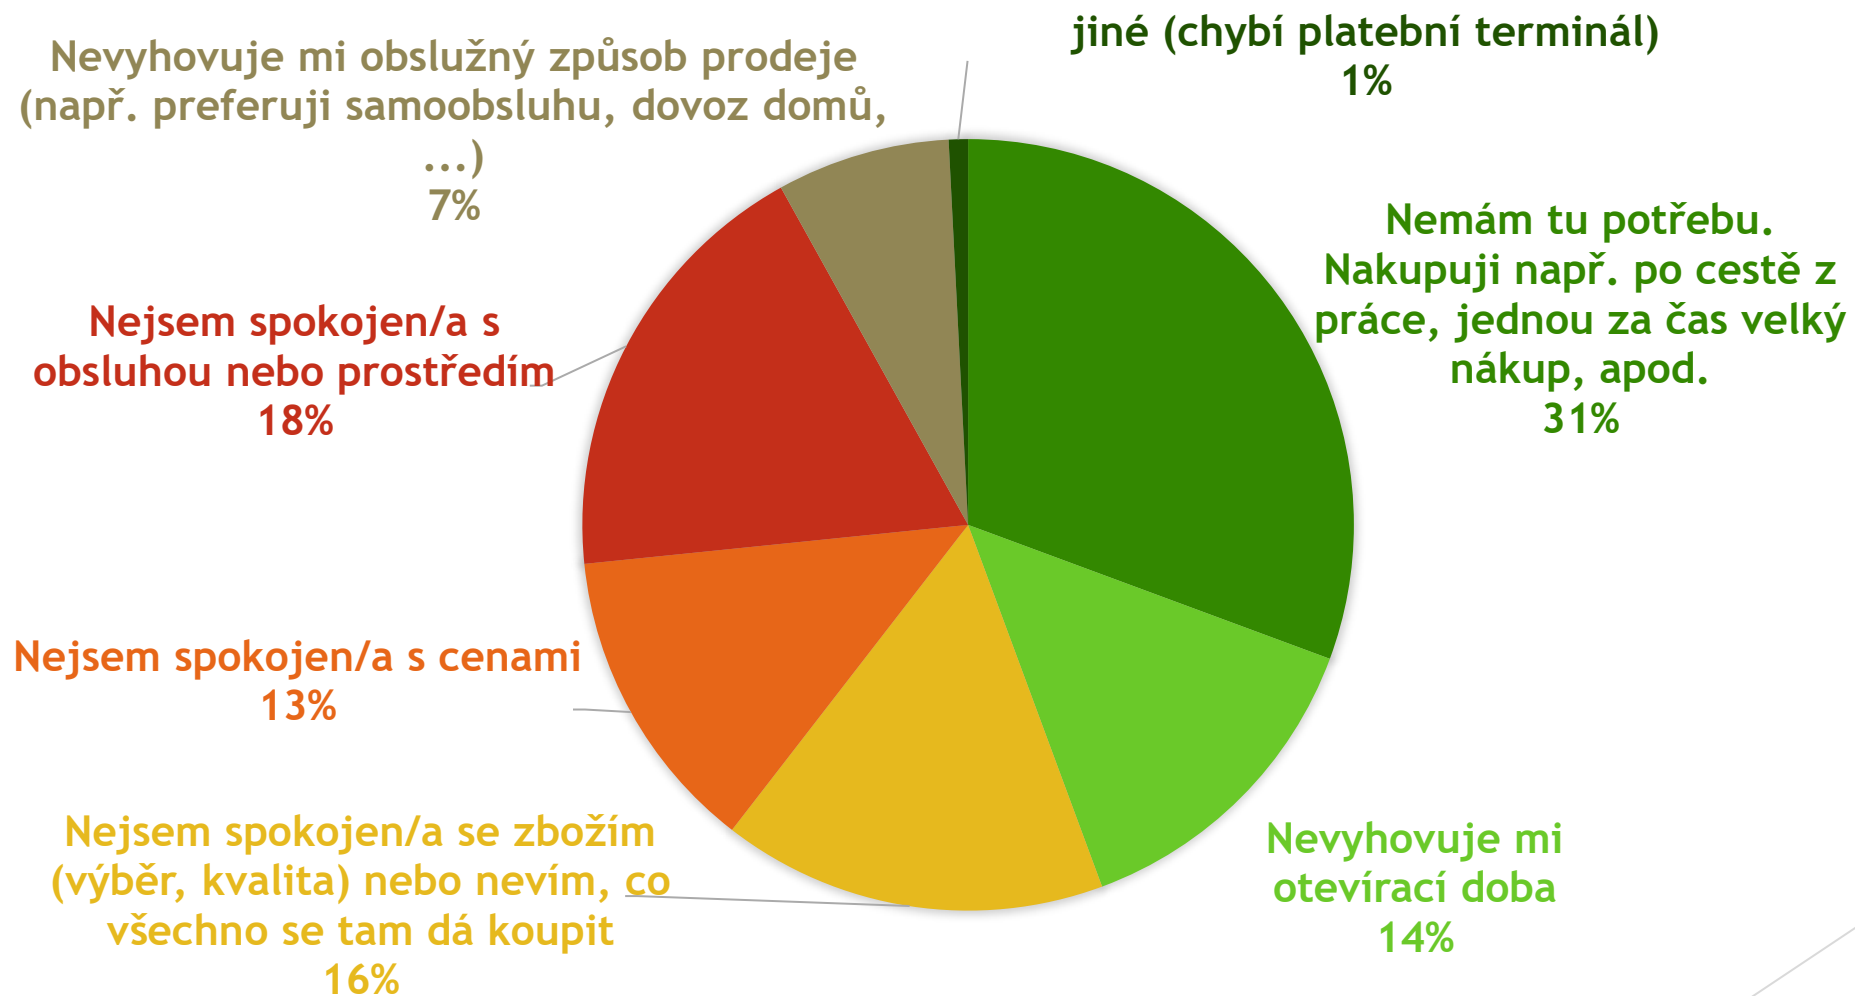

PROČ NE-NAKUPUJETE V MÍSTNÍM OBCHODĚ