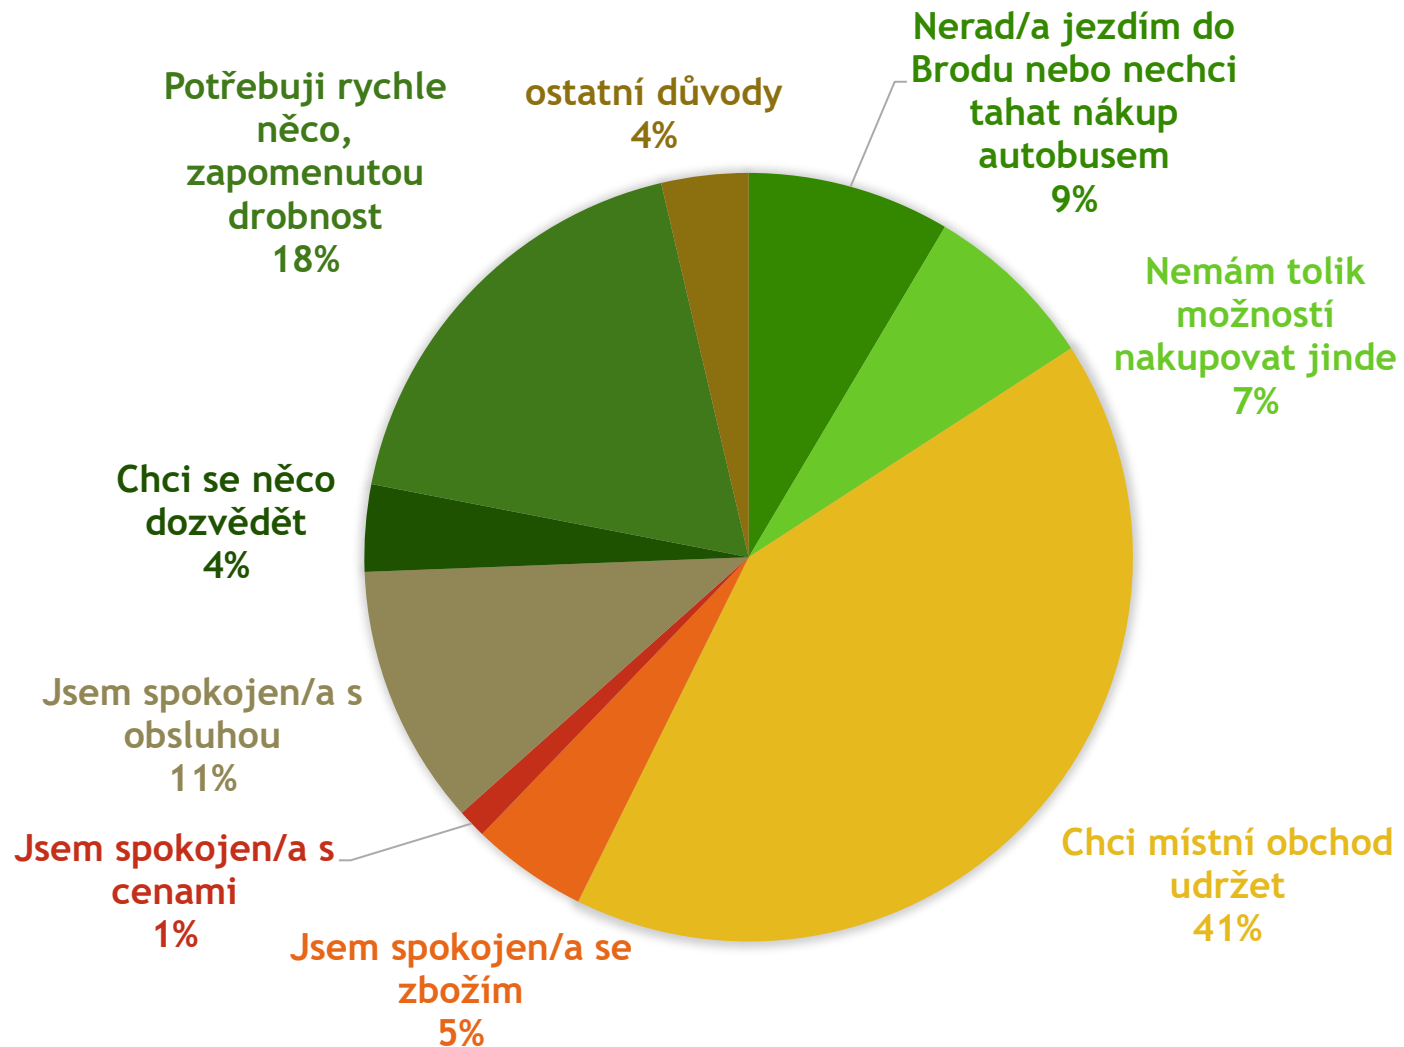

PROČ NAKUPUJETE V MÍSTNÍM OBCHODĚ