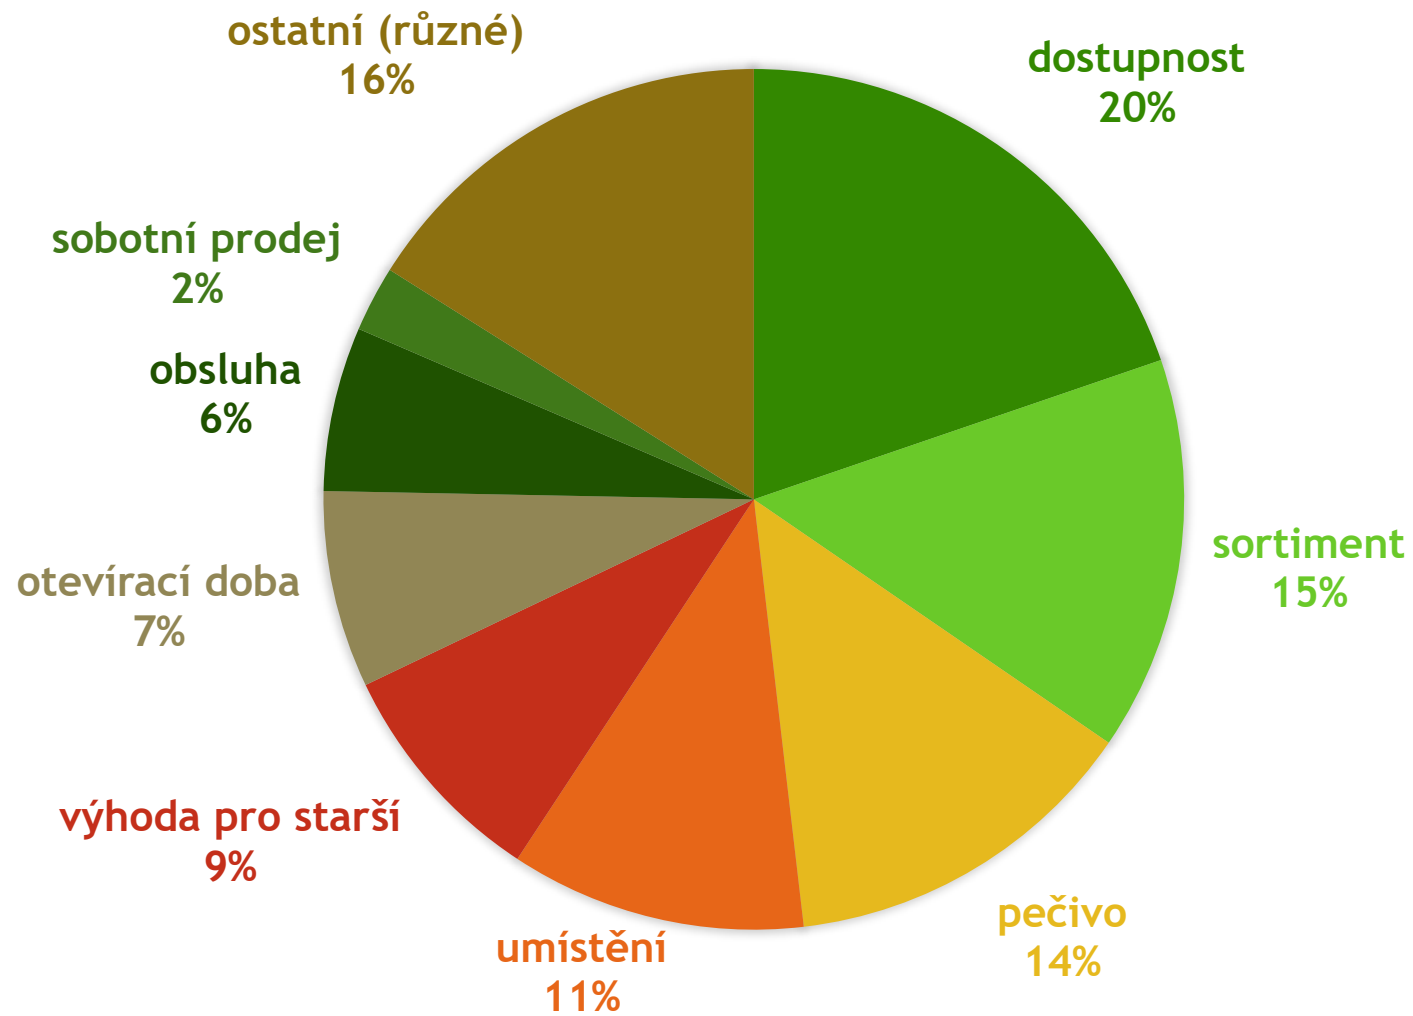

UVEĎTE AŽ TŘI DOBRÉ VLASTNOSTI STÁVAJÍCÍHO OBCHODU (CO JE TŘEBA ZACHOVAT)