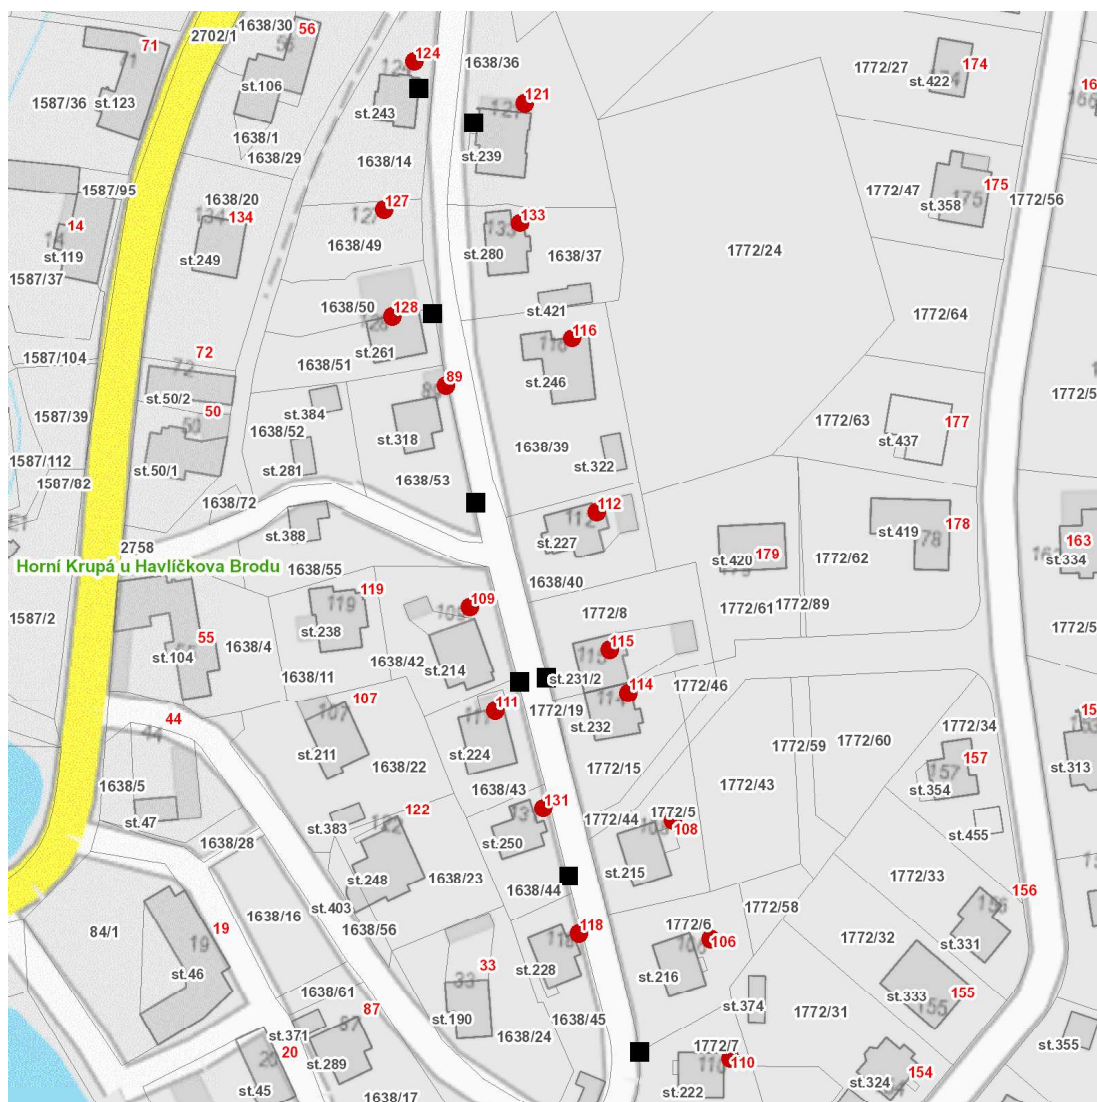

dne **9. 6. 2026** od **7:30** do **15:30** hodin

Plánovaná odstávka zahrnuje tyto lokality:**Horní Krupá (okres Havlíčkův Brod)**

č. p. 89, 106, 108-112, 114, 115, 116, 118, 121, 124, 127, 128, 131, 133

dne 9. 6. 2026 od 7:30 do 15:30 hodin**Orientační mapový podklad odstávkou dotčených lokalit****VYSVĚTLIVKY**

- – adresy dotčené odstávkou elektřiny
- – místa připojení k elektrické síti dotčená odstávkou

INFORMACE ZASLÁNA

IDDS: xy5a9v7 (Obec Horní Krupá)